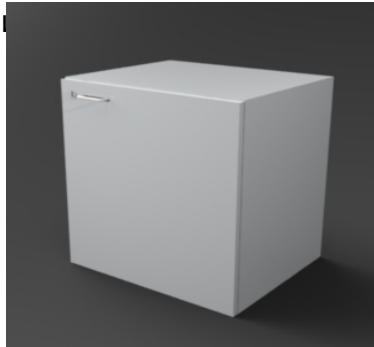

NordStyle

Стандартное исполнение:

Исполнение

Металлические тумбы с распашной дверью или выдвигаемыми ящиками.

Подвесные тумбы - для монтажа под столешницу лабораторных столов.

Мобильные тумбы - на колесных опорах.

Типоразмеры

Для столов лабораторных высотой 750 и 900 мм.

Стандартное оснащение:

Тумба

Тумба цельнометаллическая:

1) дверь (левая или правая) с ручкой + замок + внутренняя полка

2) выдвигаемые ящики с ручками на роликовых направляющих - 3 или 4 шт.

Тумба подвесная с правой дверью и замком.

*Тумбы
для лабораторных столов
900*

**подвесные
высотой
мм**

NS-402-001

Тумба подвесная с 4-мя ящиками.

ns-402-002

Тумба подвесная с 4-мя ящиками и замком.

NS-402-010

Тумба подвесная с левой дверью и замком.

NS-402-020

Тумба подвесная с правой дверью и замком.

*Тумбы
для лабораторных столов
750*

МОБИЛЬНЫЕ
*ВЫСОТОЙ
ММ*

NS-401-101

Тумба мобильная с 3-мя ящиками.

NS-401-102